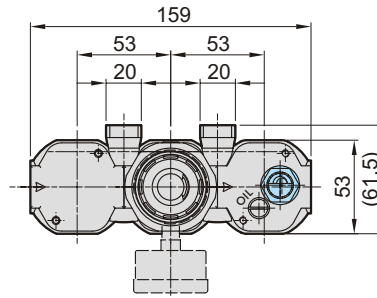

MACT300L series

AIR UNITS (F.R.L.UNIT)

New

Old