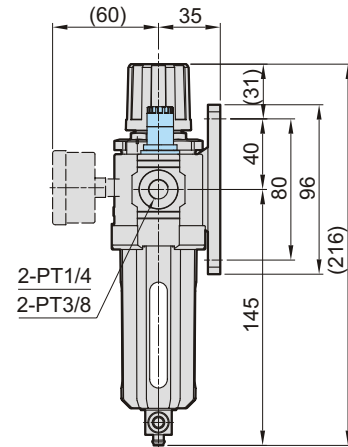

MACT300L series

AIR UNITS (F.R.L.UNIT)

New

Old