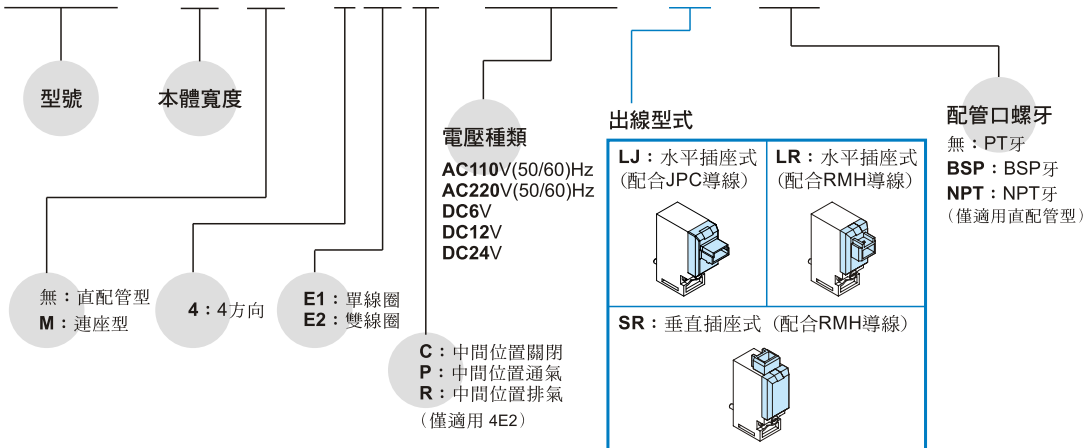

MVSY-188 訂購代號

電磁閥

閥訂購代號：

MVSY - 188M - 4E2C - AC110 - LJ - BSP

設變後

※ RMH 為原有導線型式。

閥訂購代號：

MVSY - 188M - 4E2C - AC110 - S - BSP

設變前