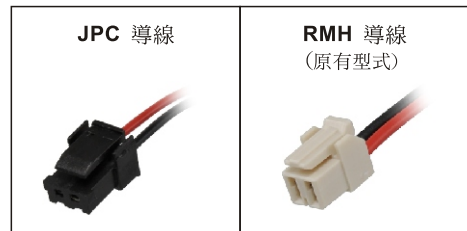

MVSY-156 訂購代號

電磁閥

閥訂購代號：

MVSY - 156M - 4E2C - AC110 - LJ - BSP

設變後

※ RMH 為原有導線型式。

閥訂購代號：

MVSY - 156M - 4E2C - AC110 - S - BSP