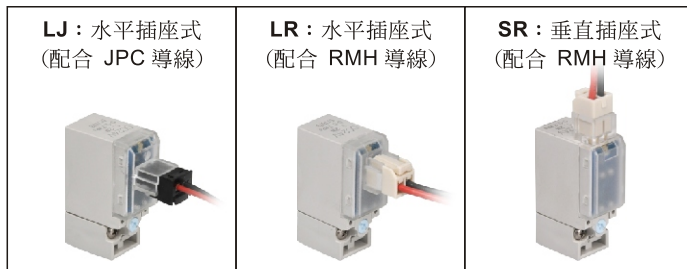

MVSY-156 訂購代號

電磁閥

閥訂購代號：

MVSY - 156M - 4E2C - AC110 - LJ - BSP

設變後

※ RMH 為原有導線型式。

閥訂購代號：

MVSY - 156M - 4E2C - AC110 - S - BSP