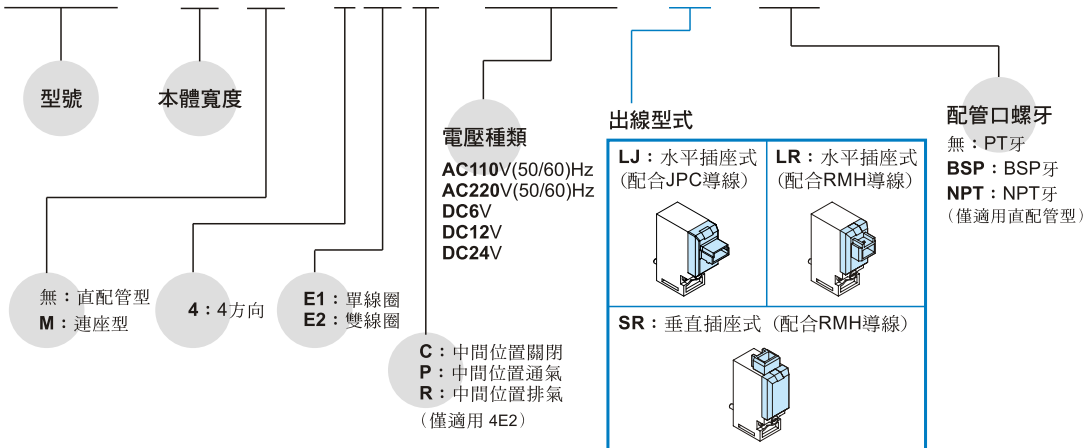

MVSY-156 訂購代號

電磁閥

閥訂購代號：

MVSY - 156M - 4E2C - AC110 - LJ - BSP

設變後

※ RMH 為原有導線型式。

閥訂購代號：

MVSY - 156M - 4E2C - AC110 - S - BSP

設變前