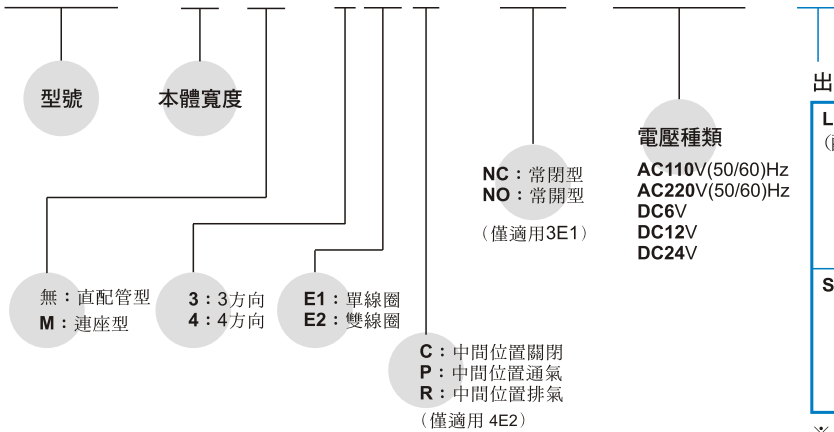

MVSF-100 訂購代號

電磁閥

閥訂購代號：

設變後

MVSF - 100M - 4E2C - NC - AC110 - LJ

閥訂購代號：

設變前

MVSF - 100M - 4E2C - NC - AC110 - S