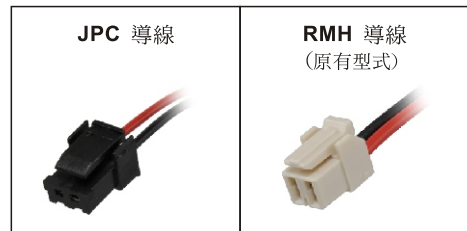

MVSF-100 訂購代號

電磁閥

閥訂購代號：

設變後

MVSF - 100M - 4E2C - NC - AC110 - LJ

閥訂購代號：

設變前

MVSF - 100M - 4E2C - NC - AC110 - S