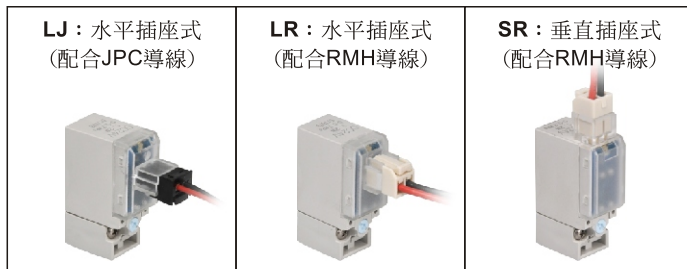

MVSF-100 訂購代號

電磁閥

閥訂購代號：

設變後

MVSF - 100M - 4E2C - NC - AC110 - LJ

閥訂購代號：

設變前

MVSF - 100M - 4E2C - NC - AC110 - S