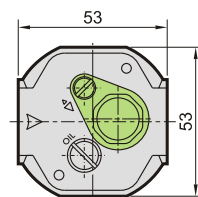

# MAL300L 系列

空氣調理組合 (三點組合)

設變後

設變前