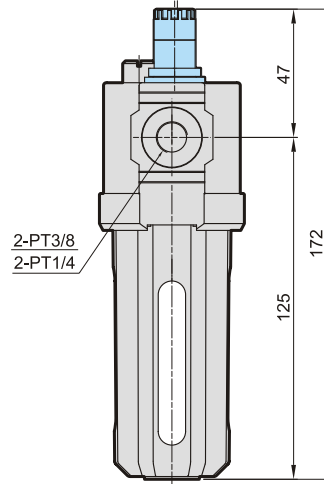

# MAL300L 系列

空氣調理組合 (三點組合)

設變後

設變前