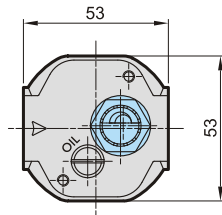

# MAL300L 系列

空氣調理組合 (三點組合)

設變後

設變前