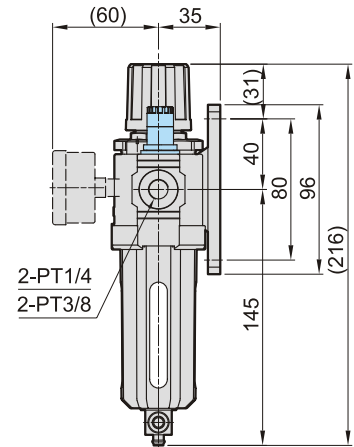

MACT300L 系列

空氣調理組合（三點組合）

設變後

設變前