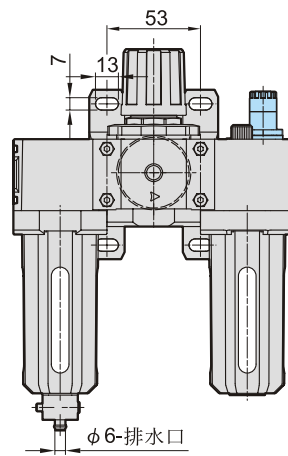

MACT300L 系列

空氣調理組合（三點組合）

設變後

設變前