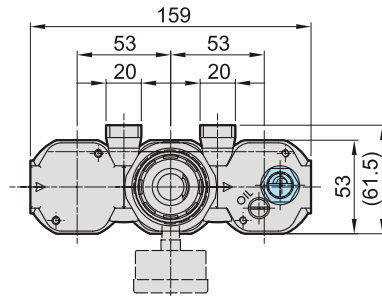

MACT300L 系列

空氣調理組合（三點組合）

設變後

設變前