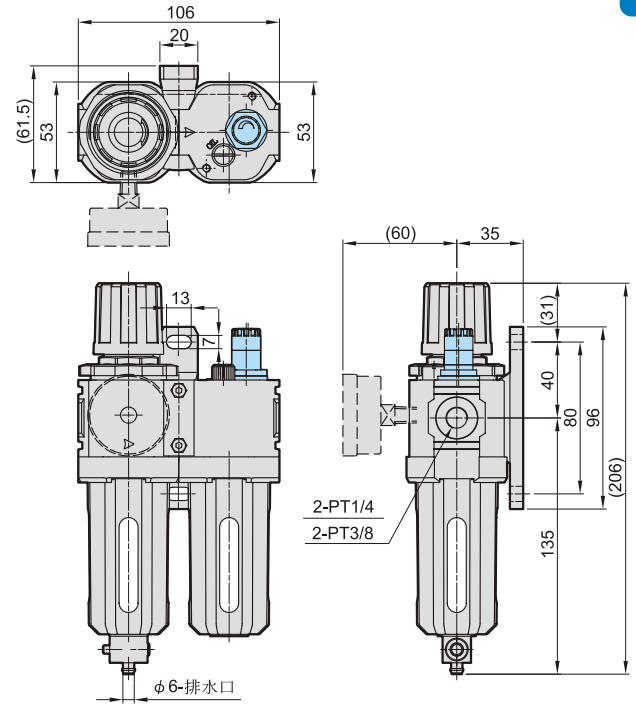

# MACP300 系列

空氣調理組合（三點組合）

設變後

設變前