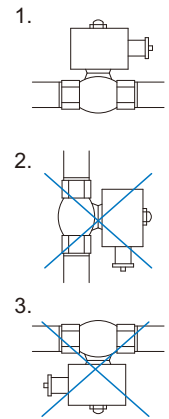

MU* 系列

電磁閥 (管路型)

快速參照圖表：

這記號表示使用較佳之場合，●●●最佳，●●●較佳

型號	MUD / MUS	MUA	MUDC	MSUS	MUAO	MUW	MUW-NO	MUW-F
圖片								
配管口	1/8"~3/8"	1/4"~3/8"	1/4"~1"	1/8"~2"	1/4"~1/2"	3/8"~2"	3/8"~2"	1 1/4"~4"
使用壓力 (MPa)	0~2	0~1	0~0.1	0.05~1	0.05~1.5	0~0.7	0~0.7	0.02~0.8
流體溫度℃	-5℃~130℃	-5℃~80℃	-5℃~80℃	-5℃~185℃	-5℃~80℃	-5℃~80℃	-5℃~80℃	-5℃~80℃
水蒸氣	●●			●●●				
水	●●●	●●●	●●●	●●●	●●	●●●	●●●	●●●
空氣	●●●	●●●	●●	●●●	●●●	●●●	●●●	●●●
輕油	●●			●●	●●●	●●		
瓦斯	●●						●●	
真空	●●	●●					●●	

型號	MUG / MUV	MUAW	MUS / MUS-F	MSUW	MSUW-F	MUPS
圖片						
配管口	3/8"~2"	1/2"~2"	1/2"~4"	1/2"~2"	1/2"~2"	1/2"~1"
使用壓力 (MPa)	0.7	0.2~1.5	0.05~1	0~0.7	0~0.7	0.05~1
流體溫度℃	-5℃~80℃	-5℃~80℃	-5℃~185℃	-5℃~80℃	-5℃~80℃	-5℃~185℃
水蒸氣			●●●			●●●
水	●●	●●●	●●●	●●●	●●●	●●●
空氣	●●	●●●	●●●	●●●	●●●	●●●
輕油			●●	●●	●●	●●
瓦斯	●●●					
真空	●●●					

電磁閥配管說明：

⚠ 本產品不適用於倒立配管及垂直配管，需水平配管，避免動作不流暢、機件發生問題。