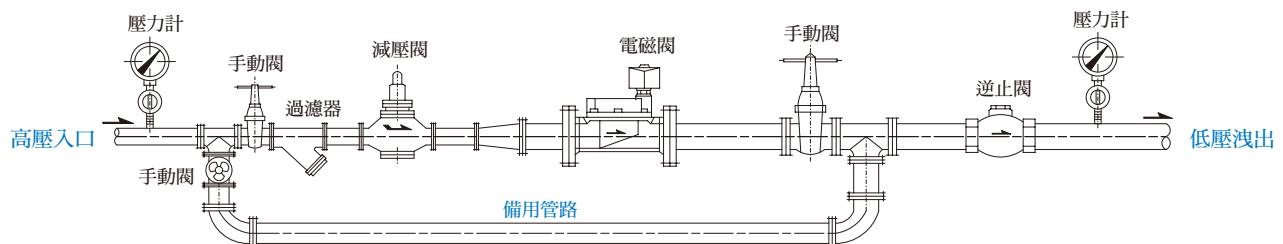

註記：出線型線圈電線顏色

電壓	AC110V	AC220V	其他電壓
顏色	藍色	紅色	藍色+紅色

標準電壓：AC110V/220V (50/60Hz)。