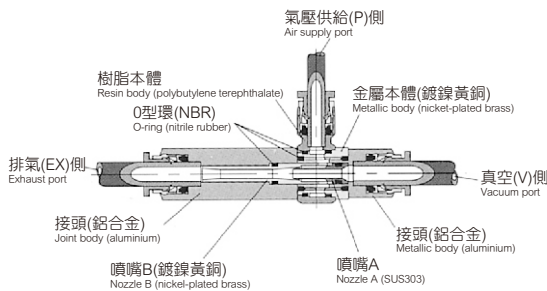

1 2 3 4 5

① 型號

② 性能：

額定供給壓力0.5 MPa時

編號	50	100	200	300
吸入流量	50 Nl/min	100 Nl/min	200 Nl/min	300 Nl/min
可達真空度	-400 mmHg	-400 mmHg	-400 mmHg	-400 mmHg
輸送體最大徑	2.3mm	3.6mm	5.5mm	7mm

③ 真空(V)側口徑：

編號	配管徑				管用錐型牙				
	6	8	10	12	16	01	02	03	04
尺寸	φ6	φ8	φ10	φ12	φ16	R1/8	R1/4	R3/8	R1/2

④ 供氣(P)側口徑：

編號	配管徑			管用錐型牙	
	6	8	10	01	02
尺寸	φ6	φ8	φ10	R1/8	R1/4

⑤ 排氣(EX)側口徑：

編號	配管徑			管用錐型牙		
	8	12	16	01	02	04
尺寸	φ8	φ12	φ16	R1/8	R1/4	R1/2

規格：

使用流體	空氣、不活性氣體
使用壓力範圍	0~0.9 MPa
定格供給壓力	0.5 MPa
使用溫度範圍	0~+60°C(不凍結)

構造圖：

VRL 直式A型 Straight A 		VRL 聯管直式A型 Union Straight A 	
型式 VRL□□□-VPEX		型式 VRL□□□-VPEX	
VRL50-060601	VRL100-101002	VRL50-060608	VRL100-101012
VRL50-080601	VRL100-121002	VRL50-060808	VRL100-121012
VRL50-060801	VRL200-121004	VRL50-080608	VRL200-121016
VRL50-080801	VRL200-161004	VRL50-080808	VRL200-161016
VRL100-100802	VRL300-121004	VRL100-100812	VRL300-121016
VRL100-120802	VRL300-161004	VRL100-120812	VRL300-161016
VRL 聯管直式B型 Union Straight B 		VRL 聯管直式B型 Union Straight B 	
型式 VRL□□□-VPEX		型式 VRL□□□-VPEX	
VRL50-010608	VRL200-031016	VRL50-060108	VRL200-120216
VRL50-010808	VRL200-041016	VRL50-080108	VRL200-160216
VRL100-020812	VRL300-031016	VRL100-100212	VRL300-120216
VRL100-021012	VRL300-041016	VRL100-120212	VRL300-160216
VRL 聯管直式C型 Union Straight C 		VRL 雙向牙式接頭A型 Nipple Type A 	
型式 VRL□□□-VPEX		型式 VRL□□□-VPEX	
VRL50-060101	VRL200-120204	VRL50-010601	VRL200-031004
VRL50-080101	VRL200-160204	VRL50-010801	VRL200-041004
VRL100-100202	VRL300-120204	VRL100-020802	VRL300-031004
VRL100-120202	VRL300-160204	VRL100-021002	VRL300-041004
VRL 直式D型 Straight D 		VRL 雙向牙式接頭B型 Nipple Type B 	
型式 VRL□□□-VPEX		型式 VRL□□□-VPEX	
VRL50-010108	VRL200-040216	VRL50-011001	VRL200-040204
VRL100-020212	VRL300-030216	VRL100-020202	VRL300-030204
VRL200-030216	VRL300-040216	VRL200-030204	VRL300-040204