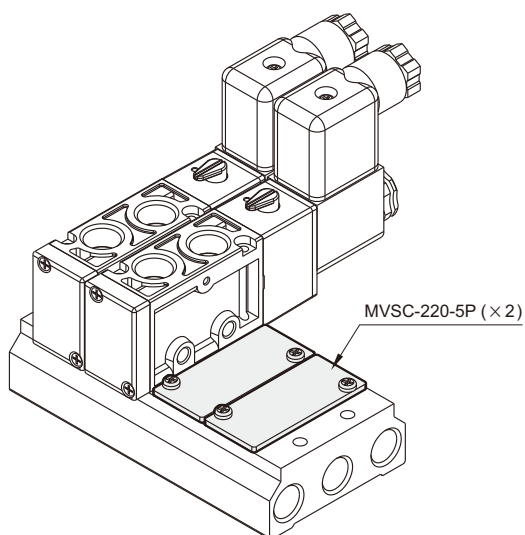

訂購代號：

MVSC - 220 - 5P

訂購型號

連座擋板

3P: 3方口用
5P: 5方口用

連座擋板組件：

連座擋板選用表：

適用型號	訂購型號	
	3P: 3方口	5P: 5方口
MVSC-220	MVSC-220-3P	MVSC-220-5P
MVSC-260	—	MVSC-260-5P
MVSC-300	MVSC-300-3P	MVSC-300-5P
MVSC-460	—	MVSC-460-5P
MVSD-180	MVSP-180-3P (※1)	MVSP-180-5P (※1)
MVSD1-180	—	MVSD1-180-5P
MVSE-260	—	MVSC-260-5P (※2)
MVSE-300	—	MVSE-300-5P
MVSE-500	—	MVSC-460-5P (※2)
MVSF-100	MVSF-100-3P	MVSF-100-5P
MVSP-150	—	MVSP-150-5P
MVSP-156	—	MVSY-156-5P (※3)
MVSP-180	MVSP-180-3P	MVSP-180-5P
MVSP-188	—	MVSY-188-5P (※3)
MVSP-220	MVSP-220-3P	MVSC-220-5P (※2)
MVSY-100	—	MVSY-100-5P
MVSY-156	—	MVSY-156-5P
MVSY-188	—	MVSY-188-5P
MVSZ-100	—	MVSZ-100-5P
MVDY-100	MVDY-100-3P	—

※1. 與MVSP共用連座擋板

※2. 與MVSC共用連座擋板

※3. 與MVSY共用連座擋板