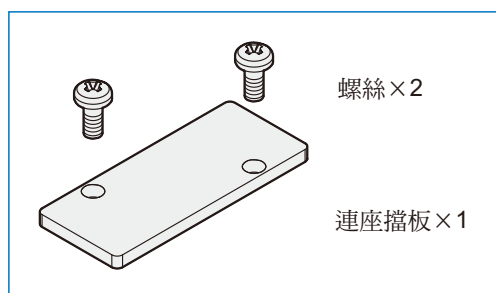

訂購代號：

MVSC - 220 - 5P

訂購型號

連座擋板

3P: 3方口用
5P: 5方口用

連座擋板組件：

連座擋板選用表：

適用型號	訂購型號	
	3P: 3方口	5P: 5方口
MVSC-220	MVSC-220-3P	MVSC-220-5P
MVSC-260	—	MVSC-260-5P
MVSC-300	MVSC-300-3P	MVSC-300-5P
MVSC-460	—	MVSC-460-5P
MVSD-180	MVSP-180-3P (※1)	MVSP-180-5P (※1)
MVSD1-180	—	MVSD1-180-5P
MVSE-260	—	MVSC-260-5P (※2)
MVSE-300	—	MVSE-300-5P
MVSE-500	—	MVSC-460-5P (※2)
MVSF-100	MVSF-100-3P	MVSF-100-5P
MVSP-150	—	MVSP-150-5P
MVSP-156	—	MVSY-156-5P (※3)
MVSP-180	MVSP-180-3P	MVSP-180-5P
MVSP-188	—	MVSY-188-5P (※3)
MVSP-220	MVSP-220-3P	MVSC-220-5P (※2)
MVSY-100	—	MVSY-100-5P
MVSY-156	—	MVSY-156-5P
MVSY-188	—	MVSY-188-5P
MVSZ-100	—	MVSZ-100-5P
MVDY-100	MVDY-100-3P	—