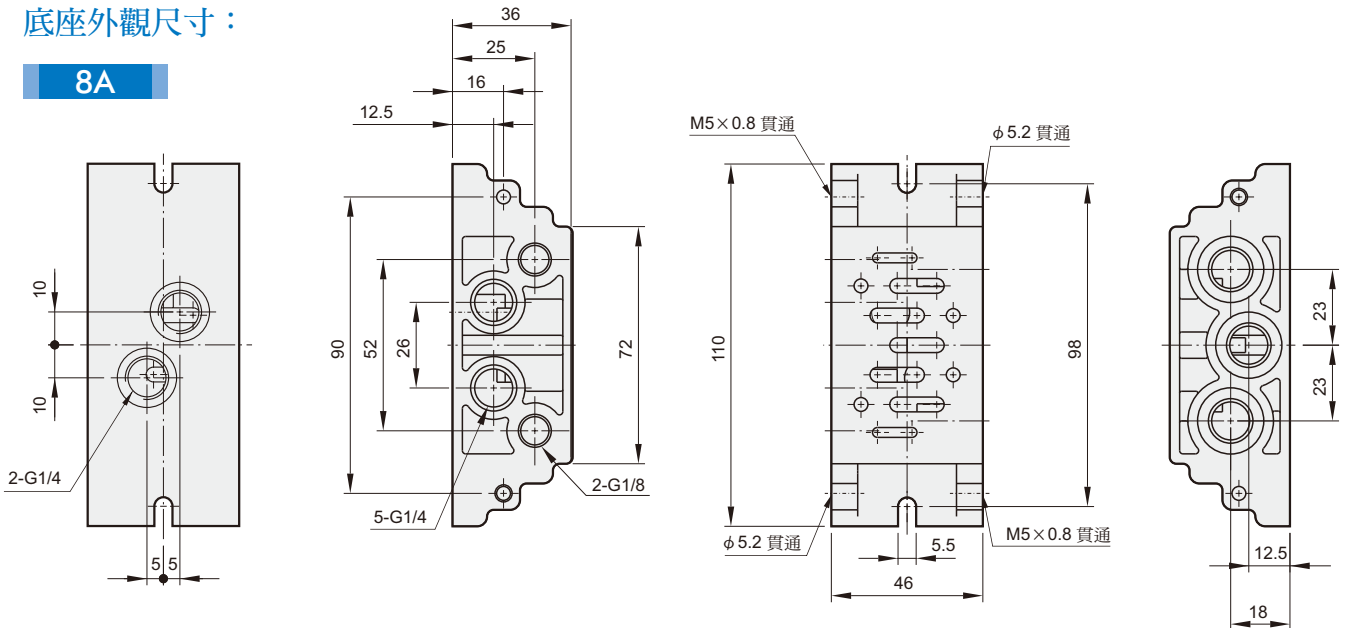

### 底座外觀尺寸：

**8A**

### 訂購代號：

**MVSI - 1 - B - 8A**

型號

底座

配管口徑代號

8A : G1/4

10A : G3/8

15A : G1/2

### 連座外觀尺寸：