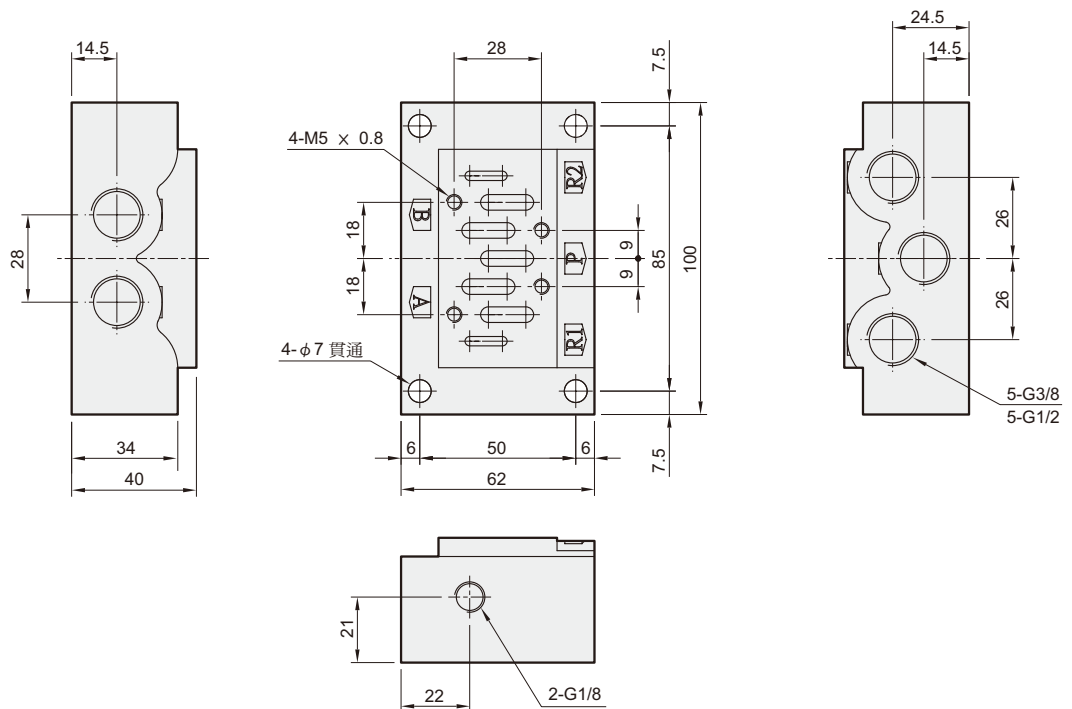

### 訂購代號：

**MVSI - 1 - B - 8A**

型號

底座

配管口徑代號

8A : G1/4

10A : G3/8

15A : G1/2

### 連座外觀尺寸：

### 底座外觀尺寸：