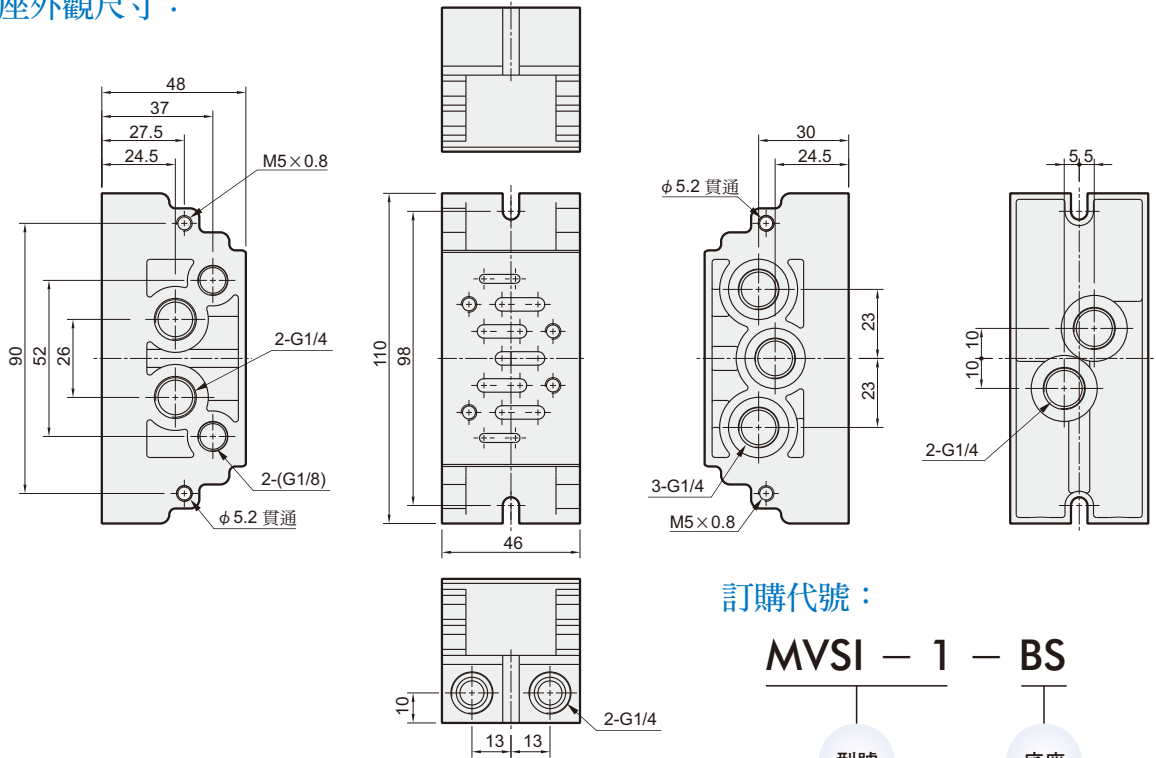

### 連座外觀尺寸：

### 訂購代號：

MVSI - 1 - M2

型號

連座

連座數  
1, 2, 3...

### 底座外觀尺寸：