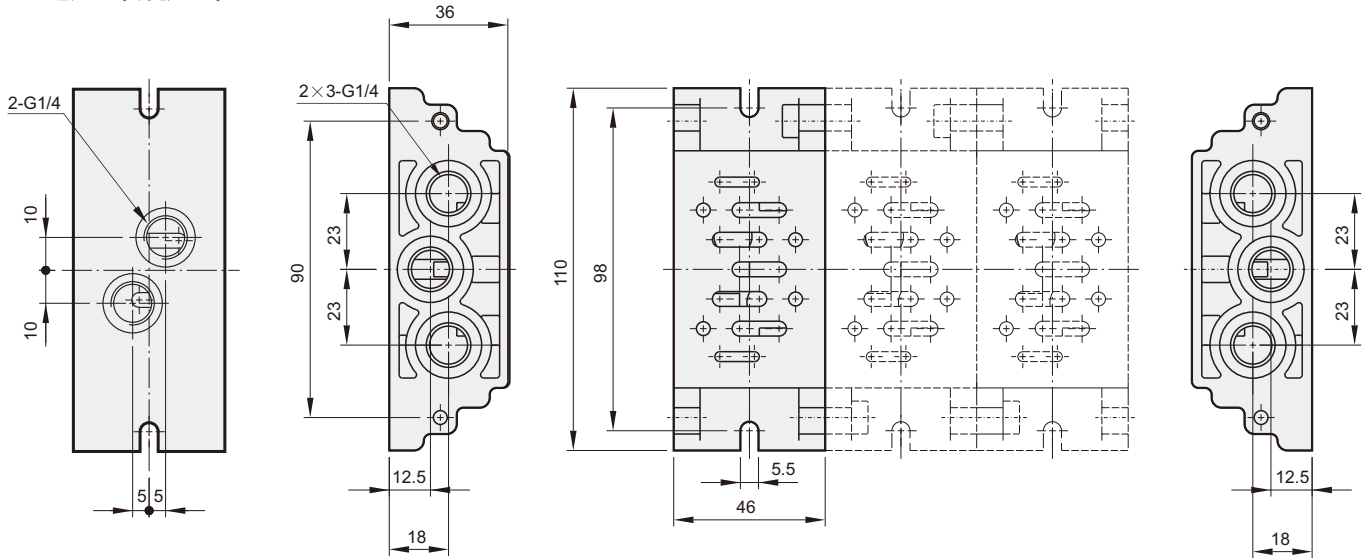

### 訂購代號：

**MVSI - 1 - B - 8A**

型號

底座

配管口徑代號

8A : G1/4

10A : G3/8

15A : G1/2

### 連座外觀尺寸：

### 底座外觀尺寸：