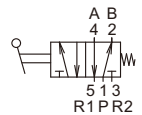

MVHB-300 系列

手動閥

規格：

型號	MVHB-300(V)-4TV MVHB-300(V)-4TV-SP	MVHB-300(V)-4TV* MVHB-300(V)-4TV*-SP
配管口徑代號	10A	
配管口徑尺寸	Rc3/8	
方口數	5口	
位置數	2位置	3位置
使用流體	空氣	
使用壓力範圍	0~1.2 MPa	
有效斷面積	34 mm ²	
周圍溫度	-5~+60°C (不凍結)	
重量	438 g	487 g

訂購代號：

MVHB - 300V - 4TVC - SP - G

型號

本體寬度

4 : 4方向

無 : 5口2位
C : 中間位置關閉(5口3位)
P : 中間位置通氣(5口3位)
R : 中間位置排氣(5口3位)

彈簧復歸型

配管口螺牙

無 : Rc牙
G : G牙
NPT : NPT牙

無 : 標準型
V : 直立型

※ V型可搭配 MVSE-300 連座使用 (請參1-31頁)

MVHB-300-4TV

MVHB-300-4TV-SP

MVHB-300-4TVC

MVHB-300-4TVP

MVHB-300-4TVR

MVHB-300-4TVC-SP

MVHB-300-4TVP-SP

MVHB-300-4TVR-SP

MVHB-300 外觀尺寸

手動閥

MVHB-300V-4TV

MVHB-300V-4TV-SP

MVHB-300V-4TVC