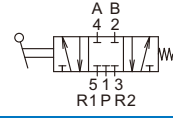

MVHB-300V-4TVC-SP

MVHB-300V-4TVP-SP