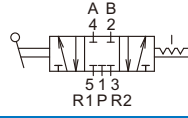

訂購代號：

MVHB - 300V - 4TVC - SP - G

型號

本體寬度

4 : 4方向

無 : 5口2位
C : 中間位置關閉(5口3位)
P : 中間位置通氣(5口3位)
R : 中間位置排氣(5口3位)

彈簧復歸型

配管口螺牙

無 : Rc牙
G : G牙
NPT : NPT牙

無 : 標準型
V : 直立型

※ V型可搭配 MVSE-300 連座使用 (請參1-31頁)

MVHB-300-4TV

MVHB-300-4TV-SP

MVHB-300-4TVC

MVHB-300-4TVP

MVHB-300-4TVR

MVHB-300-4TVC-SP

MVHB-300-4TVP-SP

MVHB-300-4TVR-SP

MVHB-300 外觀尺寸

手動閥

MVHB-300V-4TV

MVHB-300V-4TV-SP

MVHB-300V-4TVC