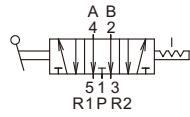

MVHB-300 系列

手動閥

規格：

型號	MVHB-300(V)-4TV MVHB-300(V)-4TV-SP	MVHB-300(V)-4TV* MVHB-300(V)-4TV*-SP
配管口徑代號	10A	
配管口徑尺寸	Rc3/8	
方口數	5口	
位置數	2位置	3位置
使用流體	空氣	
使用壓力範圍	0~1.2 MPa	
有效斷面積	34 mm ²	
周圍溫度	-5~+60°C (不凍結)	
重量	438 g	487 g

訂購代號：

MVHB - 300V - 4TVC - SP - G

型號

本體寬度

4 : 4方向

無 : 5口2位
C : 中間位置關閉(5口3位)
P : 中間位置通氣(5口3位)
R : 中間位置排氣(5口3位)

彈簧復歸型

配管口螺牙

無 : Rc牙
G : G牙
NPT : NPT牙

無 : 標準型
V : 直立型

※ V型可搭配 MVSE-300 連座使用 (請參1-31頁)

MVHB-300-4TV

MVHB-300-4TV-SP

MVHB-300-4TVC

MVHB-300-4TVP

MVHB-300-4TVR

MVHB-300-4TVC-SP

MVHB-300-4TVP-SP

MVHB-300-4TVR-SP

MVHB-300 外觀尺寸

手動閥

MVHB-300V-4TV

MVHB-300V-4TV-SP

MVHB-300V-4TVC