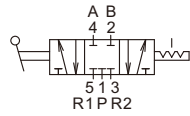

MVHB-300 系列

手動閥

規格：

型號	MVHB-300(V)-4TV MVHB-300(V)-4TV-SP	MVHB-300(V)-4TV* MVHB-300(V)-4TV*-SP
配管口徑代號	10A	
配管口徑尺寸	Rc3/8	
方口數	5口	
位置數	2位置	3位置
使用流體	空氣	
使用壓力範圍	0~1.2 MPa	
有效斷面積	34 mm ²	
周圍溫度	-5~+60°C (不凍結)	
重量	438 g	487 g

訂購代號：

MVHB - 300V - 4TVC - SP - G

型號

本體寬度

4 : 4方向

無 : 5口2位
C : 中間位置關閉(5口3位)
P : 中間位置通氣(5口3位)
R : 中間位置排氣(5口3位)

彈簧復歸型

配管口螺牙

無 : Rc牙
G : G牙
NPT : NPT牙

無 : 標準型
V : 直立型

※ V型可搭配 MVSE-300 連座使用 (請參1-31頁)

MVHB-300-4TV

MVHB-300-4TV-SP

MVHB-300-4TVC

MVHB-300-4TVP

MVHB-300-4TVR

MVHB-300-4TVC-SP

MVHB-300-4TVP-SP

MVHB-300-4TVR-SP

MVHB-300 外觀尺寸

手動閥

MVHB-300V-4TV

MVHB-300V-4TV-SP

MVHB-300V-4TVC