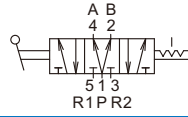

MVHB-300V-4TVR