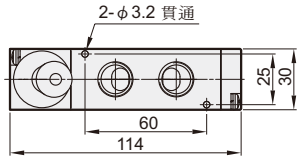

訂購代號：

MVHB - 300V - 4TVC - SP - G

型號

本體寬度

4 : 4方向

無 : 5口2位
C : 中間位置關閉(5口3位)
P : 中間位置通氣(5口3位)
R : 中間位置排氣(5口3位)

彈簧復歸型

配管口螺牙

MVHB-300-4TVC-SP

MVHB-300-4TVP-SP

MVHB-300-4TVR-SP

MVHB-300 外觀尺寸

手動閥

MVHB-300V-4TV

MVHB-300V-4TV-SP

MVHB-300V-4TVC