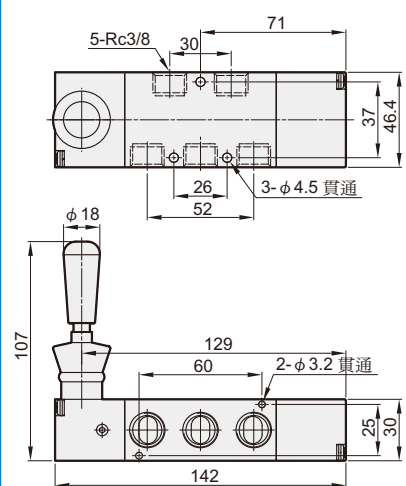

MVHB-300 系列

手動閥

規格：

型號	MVHB-300(V)-4TV MVHB-300(V)-4TV-SP	MVHB-300(V)-4TV* MVHB-300(V)-4TV*-SP
配管口徑代號	10A	
配管口徑尺寸	Rc3/8	
方口數	5口	
位置數	2位置	3位置
使用流體	空氣	
使用壓力範圍	0~1.2 MPa	
有效斷面積	34 mm ²	
周圍溫度	-5~+60°C (不凍結)	
重量	438 g	487 g

訂購代號：

MVHB - 300V - 4TVC - SP - G

型號

本體寬度

4 : 4方向

無 : 5口2位
C : 中間位置關閉(5口3位)
P : 中間位置通氣(5口3位)
R : 中間位置排氣(5口3位)

彈簧復歸型

配管口螺牙

無 : Rc牙
G : G牙
NPT : NPT牙

無 : 標準型
V : 直立型

※ V型可搭配 MVSE-300 連座使用 (請參1-31頁)

MVHB-300-4TV

MVHB-300-4TV-SP

MVHB-300-4TVC

MVHB-300-4TVP

MVHB-300-4TVR

MVHB-300-4TVC-SP

MVHB-300-4TVP-SP

MVHB-300-4TVR-SP

MVHB-300 外觀尺寸

手動閥

MVHB-300V-4TV

MVHB-300V-4TV-SP

MVHB-300V-4TVC