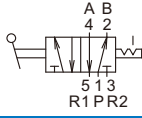

訂購代號：

MVHB - 300V - 4TVC - SP - G

型號

本體寬度

4 : 4方向

無 : 5口2位
C : 中間位置關閉(5口3位)
P : 中間位置通氣(5口3位)
R : 中間位置排氣(5口3位)

彈簧復歸型

配管口螺牙

無 : Rc牙
G : G牙
NPT : NPT牙

無 : 標準型
V : 直立型

※ V型可搭配 MVSE-300 連座使用 (請參1-31頁)

MVHB-300-4TV

MVHB-300-4TV-SP

MVHB-300-4TVC

MVHB-300-4TVP

MVHB-300-4TVR

MVHB-300-4TVC-SP

MVHB-300-4TVP-SP

MVHB-300-4TVR-SP

MVHB-300 外觀尺寸

手動閥

MVHB-300V-4TV

MVHB-300V-4TV-SP

MVHB-300V-4TVC