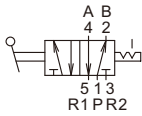

MVHB-300 系列

手動閥

規格：

型號	MVHB-300(V)-4TV MVHB-300(V)-4TV-SP	MVHB-300(V)-4TV* MVHB-300(V)-4TV*-SP
配管口徑代號	10A	
配管口徑尺寸	Rc3/8	
方口數	5口	
位置數	2位置	3位置
使用流體	空氣	
使用壓力範圍	0~1.2 MPa	
有效斷面積	34 mm ²	
周圍溫度	-5~+60°C (不凍結)	
重量	438 g	487 g

訂購代號：

MVHB - 300V - 4TVC - SP - G

型號

本體寬度

4 : 4方向

無 : 5口2位
C : 中間位置關閉(5口3位)
P : 中間位置通氣(5口3位)
R : 中間位置排氣(5口3位)

彈簧復歸型

配管口螺牙

無 : Rc牙
G : G牙
NPT : NPT牙

無 : 標準型
V : 直立型

※ V型可搭配 MVSE-300 連座使用 (請參1-31頁)

MVHB-300-4TV

MVHB-300-4TV-SP

MVHB-300-4TVC

MVHB-300-4TVP

MVHB-300-4TVR

MVHB-300-4TVC-SP

MVHB-300-4TVP-SP

MVHB-300-4TVR-SP

MVHB-300 外觀尺寸

手動閥

MVHB-300V-4TV

MVHB-300V-4TV-SP

MVHB-300V-4TVC