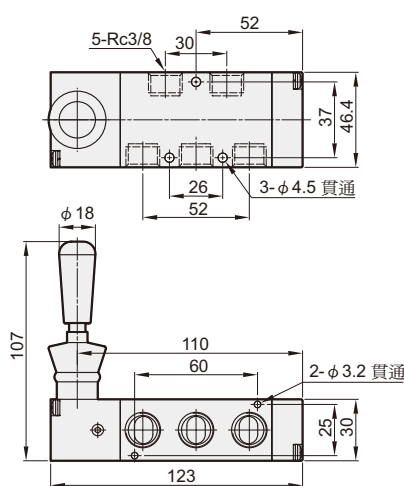

MVHB-300 系列

手動閥

規格：

型號	MVHB-300(V)-4TV MVHB-300(V)-4TV-SP	MVHB-300(V)-4TV* MVHB-300(V)-4TV*-SP
配管口徑代號	10A	
配管口徑尺寸	Rc3/8	
方口數	5口	
位置數	2位置	3位置
使用流體	空氣	
使用壓力範圍	0~1.2 MPa	
有效斷面積	34 mm ²	
周圍溫度	-5~+60°C (不凍結)	
重量	438 g	487 g

訂購代號：

MVHB - 300V - 4TVC - SP - G

型號

本體寬度

4 : 4方向

無 : 5口2位
C : 中間位置關閉(5口3位)
P : 中間位置通氣(5口3位)
R : 中間位置排氣(5口3位)

彈簧復歸型

配管口螺牙

無 : Rc牙
G : G牙
NPT : NPT牙

無 : 標準型
V : 直立型

※ V型可搭配 MVSE-300 連座使用 (請參1-31頁)

MVHB-300-4TV

MVHB-300-4TV-SP

MVHB-300-4TVC

MVHB-300-4TVP

MVHB-300-4TVR

MVHB-300-4TVC-SP

MVHB-300-4TVP-SP

MVHB-300-4TVR-SP

MVHB-300 外觀尺寸

手動閥

MVHB-300V-4TV

MVHB-300V-4TV-SP

MVHB-300V-4TVC