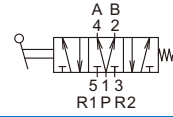

訂購代號：

MVHB - 300V - 4TVC - SP - G

型號

本體寬度

4 : 4方向

無 : 5口2位
C : 中間位置關閉(5口3位)
P : 中間位置通氣(5口3位)
R : 中間位置排氣(5口3位)

彈簧復歸型

配管口螺牙

MVHB-300-4TVC-SP

MVHB-300-4TVP-SP

MVHB-300-4TVR-SP

MVHB-300 外觀尺寸

手動閥

MVHB-300V-4TV

MVHB-300V-4TV-SP

MVHB-300V-4TVC

MVHB-300V-4TVP

MVHB-300V-4TVR

MVHB-300V-4TVC-SP

MVHB-300V-4TVP-SP

MVHB-300V-4TVR-SP