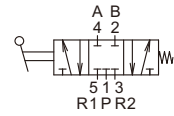

MVHB-300 系列

手動閥

規格：

型號	MVHB-300(V)-4TV MVHB-300(V)-4TV-SP	MVHB-300(V)-4TV* MVHB-300(V)-4TV*-SP
配管口徑代號	10A	
配管口徑尺寸	Rc3/8	
方口數	5口	
位置數	2位置	3位置
使用流體	空氣	
使用壓力範圍	0~1.2 MPa	
有效斷面積	34 mm ²	
周圍溫度	-5~+60°C (不凍結)	
重量	438 g	487 g

訂購代號：

MVHB - 300V - 4TVC - SP - G

型號

本體寬度

4 : 4方向

無 : 5口2位
C : 中間位置關閉(5口3位)
P : 中間位置通氣(5口3位)
R : 中間位置排氣(5口3位)

彈簧復歸型

配管口螺牙

無 : Rc牙
G : G牙
NPT : NPT牙

無 : 標準型
V : 直立型

※ V型可搭配 MVSE-300 連座使用 (請參1-31頁)

MVHB-300-4TV

MVHB-300-4TV-SP

MVHB-300-4TVC

MVHB-300-4TVP

MVHB-300-4TVR

MVHB-300-4TVC-SP

MVHB-300-4TVP-SP

MVHB-300-4TVR-SP

MVHB-300 外觀尺寸

手動閥

MVHB-300V-4TV

MVHB-300V-4TV-SP

MVHB-300V-4TVC