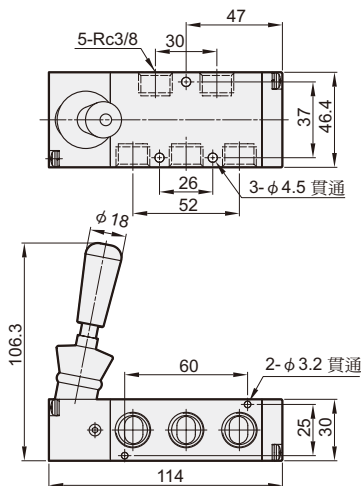

MVHB-300 系列

手動閥

規格：

型號	MVHB-300(V)-4TV MVHB-300(V)-4TV-SP	MVHB-300(V)-4TV* MVHB-300(V)-4TV*-SP
配管口徑代號	10A	
配管口徑尺寸	Rc3/8	
方口數	5口	
位置數	2位置	3位置
使用流體	空氣	
使用壓力範圍	0~1.2 MPa	
有效斷面積	34 mm ²	
周圍溫度	-5~+60°C (不凍結)	
重量	438 g	487 g

訂購代號：

MVHB - 300V - 4TVC - SP - G

型號

本體寬度

4 : 4方向

無 : 5口2位
C : 中間位置關閉(5口3位)
P : 中間位置通氣(5口3位)
R : 中間位置排氣(5口3位)

彈簧復歸型

配管口螺牙

無 : Rc牙
G : G牙
NPT : NPT牙

無 : 標準型
V : 直立型

※ V型可搭配 MVSE-300 連座使用 (請參1-31頁)

MVHB-300-4TV

MVHB-300-4TV-SP

MVHB-300-4TVC

MVHB-300-4TVP

MVHB-300-4TVR

MVHB-300-4TVC-SP

MVHB-300-4TVP-SP

MVHB-300-4TVR-SP

MVHB-300 外觀尺寸

手動閥

MVHB-300V-4TV

MVHB-300V-4TV-SP

MVHB-300V-4TVC