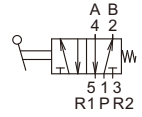

訂購代號：

MVHB - 300V - 4TVC - SP - G

型號

本體寬度

4 : 4方向

無 : 5口2位
C : 中間位置關閉(5口3位)
P : 中間位置通氣(5口3位)
R : 中間位置排氣(5口3位)

彈簧復歸型

配管口螺牙

無 : Rc牙
G : G牙
NPT : NPT牙

無 : 標準型
V : 直立型

※ V型可搭配 MVSE-300 連座使用 (請參1-31頁)

MVHB-300-4TV

MVHB-300-4TV-SP

MVHB-300-4TVC

MVHB-300-4TVP

MVHB-300-4TVR

MVHB-300-4TVC-SP

MVHB-300-4TVP-SP

MVHB-300-4TVR-SP

MVHB-300 外觀尺寸

手動閥

MVHB-300V-4TV

MVHB-300V-4TV-SP

MVHB-300V-4TVC