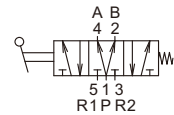

MVHB-300 系列

手動閥

規格：

型號	MVHB-300(V)-4TV MVHB-300(V)-4TV-SP	MVHB-300(V)-4TV* MVHB-300(V)-4TV*-SP
配管口徑代號	10A	
配管口徑尺寸	Rc3/8	
方口數	5口	
位置數	2位置	3位置
使用流體	空氣	
使用壓力範圍	0~1.2 MPa	
有效斷面積	34 mm ²	
周圍溫度	-5~+60°C (不凍結)	
重量	438 g	487 g

訂購代號：

MVHB - 300V - 4TVC - SP - G

型號

本體寬度

4 : 4方向

無 : 5口2位
C : 中間位置關閉(5口3位)
P : 中間位置通氣(5口3位)
R : 中間位置排氣(5口3位)

彈簧復歸型

配管口螺牙

無 : Rc牙
G : G牙
NPT : NPT牙

無 : 標準型
V : 直立型

※ V型可搭配 MVSE-300 連座使用 (請參1-31頁)

MVHB-300-4TV

MVHB-300-4TV-SP

MVHB-300-4TVC

MVHB-300-4TVP

MVHB-300-4TVR

MVHB-300-4TVC-SP

MVHB-300-4TVP-SP

MVHB-300-4TVR-SP

MVHB-300 外觀尺寸

手動閥

MVHB-300V-4TV

MVHB-300V-4TV-SP

MVHB-300V-4TVC