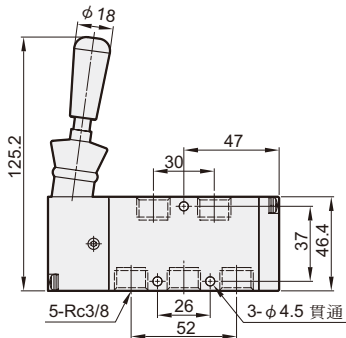

訂購代號：

MVHB - 300V - 4TVC - SP - G

型號

本體寬度

4 : 4方向

無 : 5口2位
C : 中間位置關閉(5口3位)
P : 中間位置通氣(5口3位)
R : 中間位置排氣(5口3位)

彈簧復歸型

配管口螺牙

MVHB-300-4TVC-SP

MVHB-300-4TVP-SP

MVHB-300-4TVR-SP

MVHB-300 外觀尺寸

手動閥

MVHB-300V-4TV

MVHB-300V-4TV-SP

MVHB-300V-4TVC