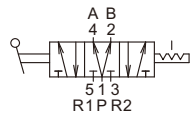

MVHB-300 系列

手動閥

規格：

型號	MVHB-300(V)-4TV MVHB-300(V)-4TV-SP	MVHB-300(V)-4TV* MVHB-300(V)-4TV*-SP
配管口徑代號	10A	
配管口徑尺寸	Rc3/8	
方口數	5口	
位置數	2位置	3位置
使用流體	空氣	
使用壓力範圍	0~1.2 MPa	
有效斷面積	34 mm ²	
周圍溫度	-5~+60°C (不凍結)	
重量	438 g	487 g

訂購代號：

MVHB - 300V - 4TVC - SP - G

型號

本體寬度

4 : 4方向

無 : 5口2位
C : 中間位置關閉(5口3位)
P : 中間位置通氣(5口3位)
R : 中間位置排氣(5口3位)

彈簧復歸型

配管口螺牙

無 : Rc牙
G : G牙
NPT : NPT牙

無 : 標準型
V : 直立型

※ V型可搭配 MVSE-300 連座使用 (請參1-31頁)

MVHB-300-4TV

MVHB-300-4TV-SP

MVHB-300-4TVC

MVHB-300-4TVP

MVHB-300-4TVR

MVHB-300-4TVC-SP

MVHB-300-4TVP-SP

MVHB-300-4TVR-SP

MVHB-300 外觀尺寸

手動閥

MVHB-300V-4TV

MVHB-300V-4TV-SP

MVHB-300V-4TVC