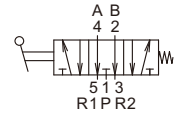

MVHB-300 系列

手動閥

規格：

型號	MVHB-300(V)-4TV MVHB-300(V)-4TV-SP	MVHB-300(V)-4TV* MVHB-300(V)-4TV*-SP
配管口徑代號	10A	
配管口徑尺寸	Rc3/8	
方口數	5口	
位置數	2位置	3位置
使用流體	空氣	
使用壓力範圍	0~1.2 MPa	
有效斷面積	34 mm ²	
周圍溫度	-5~+60°C (不凍結)	
重量	438 g	487 g

訂購代號：

MVHB - 300V - 4TVC - SP - G

型號

本體寬度

4 : 4方向

無 : 5口2位
C : 中間位置關閉(5口3位)
P : 中間位置通氣(5口3位)
R : 中間位置排氣(5口3位)

彈簧復歸型

配管口螺牙

無 : Rc牙
G : G牙
NPT : NPT牙

無 : 標準型
V : 直立型

※ V型可搭配 MVSE-300 連座使用 (請參1-31頁)

MVHB-300-4TV

MVHB-300-4TV-SP

MVHB-300-4TVC

MVHB-300-4TVP

MVHB-300-4TVR

MVHB-300-4TVC-SP

MVHB-300-4TVP-SP

MVHB-300-4TVR-SP

MVHB-300 外觀尺寸

手動閥

MVHB-300V-4TV

MVHB-300V-4TV-SP

MVHB-300V-4TVC