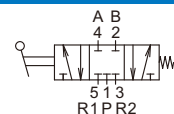

訂購代號：

MVHB-220-4TVC-SP-M-G

型號

本體寬度

4：4方向

彈簧
復歸型

無：標準型
M：面板安裝型

配管口螺牙
無：Rc牙
G：G牙
NPT：NPT牙

無：5口2位
C：中間位置關閉(5口3位)
P：中間位置通氣(5口3位)
R：中間位置排氣(5口3位)

面板安裝型：

MVHB-220-4TV

MVHB-220-4TV-SP

MVHB-220-4TVC

MVHB-220-4TVP

MVHB-220-4TVR

MVHB-220-4TVC-SP