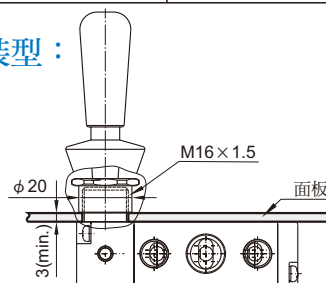

MVHB-220 系列

手動閥

規格：

型號	MVHB-220-4TV MVHB-220-4TV-SP	MVHB-220-4TV* MVHB-220-4TV*-SP
配管口徑代號	8A	
配管口徑尺寸	Rc1/4	
方口數	5口	
位置數	2位置	3位置
使用流體	空氣	
使用壓力範圍	0~0.8 MPa	
有效斷面積	18 mm ²	16 mm ²
周圍溫度	-5~+60°C (不凍結)	
重量	193 g	234 g

訂購代號：

MVHB-220-4TVC-SP-M-G

型號

本體寬度

4：4方向

彈簧
復歸型

無：標準型
M：面板安裝型

配管口螺牙
無：Rc牙
G：G牙
NPT：NPT牙

無：5口2位
C：中間位置關閉(5口3位)
P：中間位置通氣(5口3位)
R：中間位置排氣(5口3位)

面板安裝型：

MVHB-220-4TV

MVHB-220-4TV-SP

MVHB-220-4TVC

MVHB-220-4TVP

MVHB-220-4TVR

MVHB-220-4TVC-SP