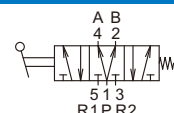

MVHB-220-4TVP-SP