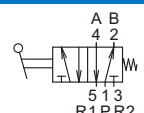

訂購代號：

MVHB-220-4TVC-SP-M-G

型號

本體寬度

4：4方向

彈簧
復歸型

無：標準型
M：面板安裝型

配管口螺牙
無：Rc牙
G：G牙
NPT：NPT牙

無：5口2位
C：中間位置關閉(5口3位)
P：中間位置通氣(5口3位)
R：中間位置排氣(5口3位)

面板安裝型：

MVHB-220-4TV

MVHB-220-4TV-SP

MVHB-220-4TVC

MVHB-220-4TVP

MVHB-220-4TVR

MVHB-220-4TVC-SP