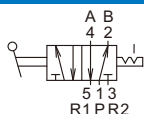

MVHB-220 系列

手動閥

規格：

型號	MVHB-220-4TV MVHB-220-4TV-SP	MVHB-220-4TV* MVHB-220-4TV*-SP
配管口徑代號	8A	
配管口徑尺寸	Rc1/4	
方口數	5口	
位置數	2位置	3位置
使用流體	空氣	
使用壓力範圍	0~0.8 MPa	
有效斷面積	18 mm ²	16 mm ²
周圍溫度	-5~+60°C (不凍結)	
重量	193 g	234 g

訂購代號：

MVHB-220-4TVC-SP-M-G

型號

本體寬度

4：4方向

彈簧
復歸型

無：標準型
M：面板安裝型

配管口螺牙
無：Rc牙
G：G牙
NPT：NPT牙

無：5口2位
C：中間位置關閉(5口3位)
P：中間位置通氣(5口3位)
R：中間位置排氣(5口3位)

面板安裝型：

MVHB-220-4TV

MVHB-220-4TV-SP

MVHB-220-4TVC

MVHB-220-4TVP

MVHB-220-4TVR

MVHB-220-4TVC-SP