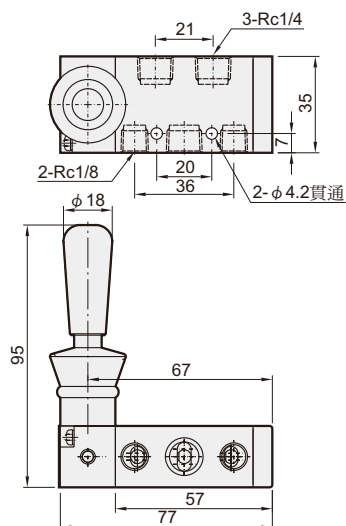

MVHB-220 系列

手動閥

規格：

型號	MVHB-220-4TV MVHB-220-4TV-SP	MVHB-220-4TV* MVHB-220-4TV*-SP
配管口徑代號	8A	
配管口徑尺寸	Rc1/4	
方口數	5口	
位置數	2位置	3位置
使用流體	空氣	
使用壓力範圍	0~0.8 MPa	
有效斷面積	18 mm ²	16 mm ²
周圍溫度	-5~+60°C (不凍結)	
重量	193 g	234 g

訂購代號：

MVHB-220-4TVC-SP-M-G

型號

本體寬度

4：4方向

彈簧
復歸型

無：標準型
M：面板安裝型

配管口螺牙
無：Rc牙
G：G牙
NPT：NPT牙

無：5口2位
C：中間位置關閉(5口3位)
P：中間位置通氣(5口3位)
R：中間位置排氣(5口3位)

面板安裝型：

MVHB-220-4TV

MVHB-220-4TV-SP

MVHB-220-4TVC

MVHB-220-4TVP

MVHB-220-4TVR

MVHB-220-4TVC-SP