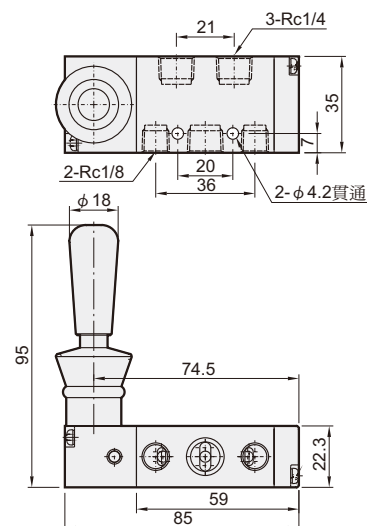

MVHB-220 系列

手動閥

規格：

型號	MVHB-220-4TV MVHB-220-4TV-SP	MVHB-220-4TV* MVHB-220-4TV*-SP
配管口徑代號	8A	
配管口徑尺寸	Rc1/4	
方口數	5口	
位置數	2位置	3位置
使用流體	空氣	
使用壓力範圍	0~0.8 MPa	
有效斷面積	18 mm ²	16 mm ²
周圍溫度	-5~+60°C (不凍結)	
重量	193 g	234 g

訂購代號：

MVHB-220-4TVC-SP-M-G

型號

本體寬度

4：4方向

彈簧
復歸型

無：標準型
M：面板安裝型

配管口螺牙
無：Rc牙
G：G牙
NPT：NPT牙

無：5口2位
C：中間位置關閉(5口3位)
P：中間位置通氣(5口3位)
R：中間位置排氣(5口3位)

面板安裝型：

MVHB-220-4TV

MVHB-220-4TV-SP

MVHB-220-4TVC

MVHB-220-4TVP

MVHB-220-4TVR

MVHB-220-4TVC-SP