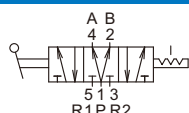

訂購代號：

MVHB-220-4TVC-SP-M-G

型號

本體寬度

4：4方向

彈簧
復歸型

無：標準型
M：面板安裝型

配管口螺牙
無：Rc牙
G：G牙
NPT：NPT牙

無：5口2位
C：中間位置關閉(5口3位)
P：中間位置通氣(5口3位)
R：中間位置排氣(5口3位)

面板安裝型：

MVHB-220-4TV

MVHB-220-4TV-SP

MVHB-220-4TVC

MVHB-220-4TVP

MVHB-220-4TVR

MVHB-220-4TVC-SP