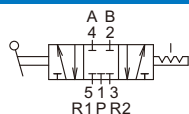

訂購代號：

MVHB-220-4TVC-SP-M-G

型號

本體寬度

4：4方向

彈簧
復歸型

無：標準型
M：面板安裝型

配管口螺牙
無：Rc牙
G：G牙
NPT：NPT牙

無：5口2位
C：中間位置關閉(5口3位)
P：中間位置通氣(5口3位)
R：中間位置排氣(5口3位)

面板安裝型：

MVHB-220-4TV

MVHB-220-4TV-SP

MVHB-220-4TVC

MVHB-220-4TVP

MVHB-220-4TVR

MVHB-220-4TVC-SP