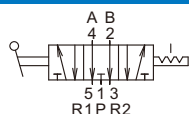

訂購代號：

MVHB-220-4TVC-SP-M-G

型號

本體寬度

4：4方向

彈簧
復歸型

無：標準型
M：面板安裝型

配管口螺牙
無：Rc牙
G：G牙
NPT：NPT牙

無：5口2位
C：中間位置關閉(5口3位)
P：中間位置通氣(5口3位)
R：中間位置排氣(5口3位)

面板安裝型：

MVHB-220-4TV

MVHB-220-4TV-SP

MVHB-220-4TVC

MVHB-220-4TVP

MVHB-220-4TVR

MVHB-220-4TVC-SP