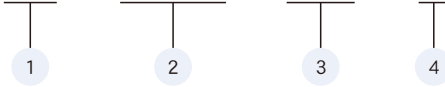

超小型管接頭

一般環境用 — 快速接頭

PISCO

進口代理商品

包裝：10個/袋

訂購代號：

LC — 0425 — M5 — C

① 型號

② 配管徑：

編號	0320	0425	0535	0640
外徑	φ3	φ4	φ5	φ6
內徑	φ2	φ2.5	φ3.5	φ4

內牙徑：

編號	FM3	FM5
尺寸	M3×0.5	M5×0.8

③ 外牙徑：

編號	公制牙			管用錐型牙
	M3	M5	M6	01
尺寸	M3×0.5	M5×0.8	M6×1	R1/8

④ 無塵室規格：

無：標準型；C：無塵室規格。

規格：

使用流體	空氣
最高使用壓力	0.5 MPa(真空狀態下0.4 MPa)
使用真空壓力	-0.1MPa
使用溫度範圍	0~+50℃(不凍結)

LS 配管頭夾套 Tube Clamp Sleeve 型式 LS-0425 | LS-0640	LH 通用彎頭型 Universal Elbow 型式 LH-FM3-M3 | LH-FM5-M5	LN 公制牙雙向接頭 Nipple 型式 LN-M3-M3 | LN-M5-M5	LE 聯管T型 Union Tee 型式 LE-FM5	LD 通用歧管T型 Universal Branch Tee 型式 LD-FM5-M5	LM 分隔聯管型 Bulkhead Union 型式 LM-FM5
LC 超小直型 Minimal Straight 型式 LC-φ D-M LC-0320-M3 | LC-0535-M5 | LC-0320-M5 | LC-0640-M3 | LC-0425-M3 | LC-0640-M5 | LC-0425-M5 | LC-0640-M6 | LC-0425-M6 | LC-0640-01 | LC-0425-01	LCN 緊縮直型 Straight tightening 型式 LCN-φ D-M LCN-0320-M3 | LCN-0425-01 | LCN-0320-M5 | LCN-0640-M5 | LCN-0320-01 | LCN-0640-01 | LCN-0425-M5	LG 超小不同尺寸接頭 Minimal Different Diam. Nipple 型式 LG-φ D1-φ D2 LG-0425-0320 | LG-0640-0425 | LG-0640-0320	LH 超小通用彎頭型 Minimal Universal Elbow 型式 LH-φ D-M LH-0320-M3 | LH-0425-M3 | LH-0320-M5 | LH-0640-M5 | LH-0425-M5	LB 超小T型 Minimal Tee 型式 LB-φ D-M LB-0320-M3 | LB-0425-M3 | LB-0320-M5 | LB-0640-M5 | LB-0425-M5	LB 通用T型 Universal Tee 型式 LB-FM3-M3 | LB-FM5-M5
			LU 超小型接頭 Minimal Nipple 型式 LU-φ D LU-0320 | LU-0640 | LU-0425	LU 聯管接頭 Coupling 型式 LU-FM LU-FM3 | LU-FM5	LHN 通用緊縮彎頭型 Universal Elbow Tightening 型式 LHN-φ D-M LHN-0320-M5 | LHN-0640-M5 | LHN-0425-M5
					LZ 通用十字 Universal Cross 型式 LZ-FM5-M5
					LL 聯管彎頭型 Union Elbow 型式 LL-FM5
					LLC 延長聯管 Extension Joints 型式 LLC-FM3-M3 | LLC-FM5-M5
					LP 塞頭 Plug 型式 LP-M LP-M3 | LP-M5