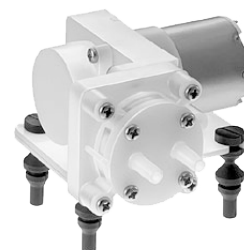

DP* 系列

DC空氣幫浦

進口代理商品

DP0102

DP0105

DP0125

DP0140

規格：

型號	DP0102	DP0105	DP0125	DP0140
達到真空度	(-200mmHg) -26.7kPa (-267mbar) (-7.87in.Hg)	(-500mmHg) -66.6kPa (-666mbar) (-19.68in.Hg)	(-250mmHg) -33.3kPa (-333mbar) (-9.84in.Hg)	(-400mmHg) -53.3kPa (-533mbar) (-15.7in.Hg)
開放時流量	5ℓ/min(0.177cfm)	2.8ℓ/min(0.1cfm)	2.5ℓ/min(0.088cfm)	4ℓ/min(0.141cfm)
額定電壓	12V	24V	12V	12V
最高壓力	(0.45kgf/cm ²) 0.045MPa (0.45bar) (6.4psig)	(2.5kgf/cm ²) 0.25MPa (2.5bar) (36psig)	(0.3kgf/cm ²) 0.03MPa (0.3bar) (4.27psig)	(0.5kgf/cm ²) 0.05MPa (0.5bar) (7.1psig)
毛重 kg(Lbs.)	0.25(0.55)	0.36(0.80)	0.08(0.18)	0.19(0.42)
尺寸 mm (※)	41(W)×68(L)×77(H)	63(W)×94(L)×43(H)	42(W)×77(L)×36(H)	90(W)×84(L)×43(H)

※ 尺寸不包含避震腳