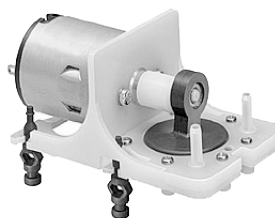

DP* 系列

DC空氣幫浦

進口代理商品

DP0102

DP0105

DP0125

DP0140

規格：

型號	DP0102	DP0105	DP0125	DP0140
達到真空度	(-200mmHg) -26.7kPa (-267mbar) (-7.87in.Hg)	(-500mmHg) -66.6kPa (-666mbar) (-19.68in.Hg)	(-250mmHg) -33.3kPa (-333mbar) (-9.84in.Hg)	(-400mmHg) -53.3kPa (-533mbar) (-15.7in.Hg)
開放時流量	5ℓ/min(0.177cfm)	2.8ℓ/min(0.1cfm)	2.5ℓ/min(0.088cfm)	4ℓ/min(0.141cfm)
額定電壓	12V	24V	12V	12V
最高壓力	(0.45kgf/cm ²) 0.045MPa (0.45bar) (6.4psig)	(2.5kgf/cm ²) 0.25MPa (2.5bar) (36psig)	(0.3kgf/cm ²) 0.03MPa (0.3bar) (4.27psig)	(0.5kgf/cm ²) 0.05MPa (0.5bar) (7.1psig)
毛重 kg(Lbs.)	0.25(0.55)	0.36(0.80)	0.08(0.18)	0.19(0.42)
尺寸 mm (※)	41(W)×68(L)×77(H)	63(W)×94(L)×43(H)	42(W)×77(L)×36(H)	90(W)×84(L)×43(H)

※ 尺寸不包含避震腳