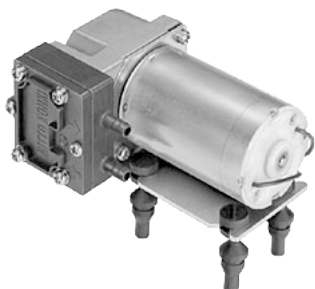

DP* 系列

DC空氣幫浦

進口代理商品

DP0102

DP0105

DP0125

DP0140

規格：

型號	DP0102	DP0105	DP0125	DP0140
達到真空度	(-200mmHg) -26.7kPa (-267mbar) (-7.87in.Hg)	(-500mmHg) -66.6kPa (-666mbar) (-19.68in.Hg)	(-250mmHg) -33.3kPa (-333mbar) (-9.84in.Hg)	(-400mmHg) -53.3kPa (-533mbar) (-15.7in.Hg)
開放時流量	5ℓ/min(0.177cfm)	2.8ℓ/min(0.1cfm)	2.5ℓ/min(0.088cfm)	4ℓ/min(0.141cfm)
額定電壓	12V	24V	12V	12V
最高壓力	(0.45kgf/cm ²) 0.045MPa (0.45bar) (6.4psig)	(2.5kgf/cm ²) 0.25MPa (2.5bar) (36psig)	(0.3kgf/cm ²) 0.03MPa (0.3bar) (4.27psig)	(0.5kgf/cm ²) 0.05MPa (0.5bar) (7.1psig)
毛重 kg(Lbs.)	0.25(0.55)	0.36(0.80)	0.08(0.18)	0.19(0.42)
尺寸 mm (※)	41(W)×68(L)×77(H)	63(W)×94(L)×43(H)	42(W)×77(L)×36(H)	90(W)×84(L)×43(H)