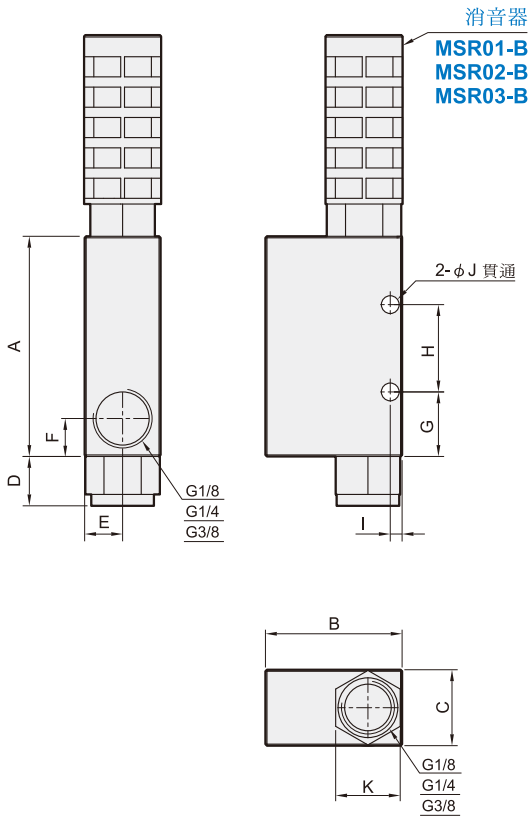

# MVVA 外觀尺寸

真空產生器

mindman

## MVVA-\*\*-SJ

代號 型號	A	B	C	D	E	F	G	H	I	J	K	N
MVVA-10	55	34	15.5	10	7.75	10	13	18	3	4.5	14	—
MVVA-10-SJ	55	34	15.5	10	7.75	10	13	18	3	4.5	14	9
MVVA-15	58	36	20	13	10	10	17	23	3	4.5	17	—
MVVA-15-SJ	58	36	20	13	10	10	17	23	3	4.5	17	15
MVVA-20	75	43	30	18	15	14	23	32	5	5.5	22	—
MVVA-20-SJ	75	43	30	18	15	14	23	32	5	5.5	22	30.5

## MSR\*-B

型號	A	B	C	D	E	L	N
MSR01-B	7	14	16.2	16	Rc1/8	33	7
MSR02-B	10	17	19.6	20.3	Rc1/4	63	8.5
MSR03-B	12	24	26.2	26.3	Rc3/8	67.5	11

其他輔助裝置

mindman