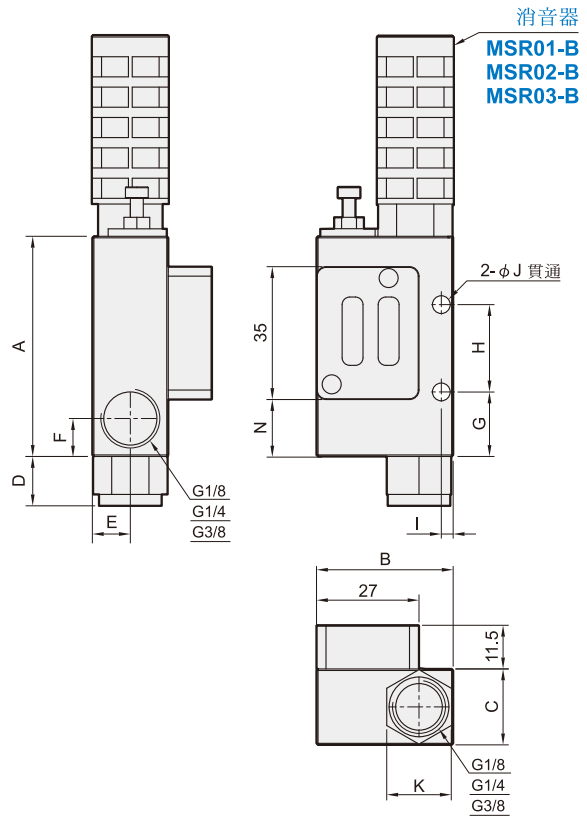

# MVVA 外觀尺寸

真空產生器

mindman

## MVVA-\*\*-SJ

代號 型號	A	B	C	D	E	F	G	H	I	J	K	N
MVVA-10	55	34	15.5	10	7.75	10	13	18	3	4.5	14	—
MVVA-10-SJ	55	34	15.5	10	7.75	10	13	18	3	4.5	14	9
MVVA-15	58	36	20	13	10	10	17	23	3	4.5	17	—
MVVA-15-SJ	58	36	20	13	10	10	17	23	3	4.5	17	15
MVVA-20	75	43	30	18	15	14	23	32	5	5.5	22	—
MVVA-20-SJ	75	43	30	18	15	14	23	32	5	5.5	22	30.5

## MSR\*-B

型號	A	B	C	D	E	L	N
MSR01-B	7	14	16.2	16	Rc1/8	33	7
MSR02-B	10	17	19.6	20.3	Rc1/4	63	8.5
MSR03-B	12	24	26.2	26.3	Rc3/8	67.5	11

其他輔助裝置

mindman